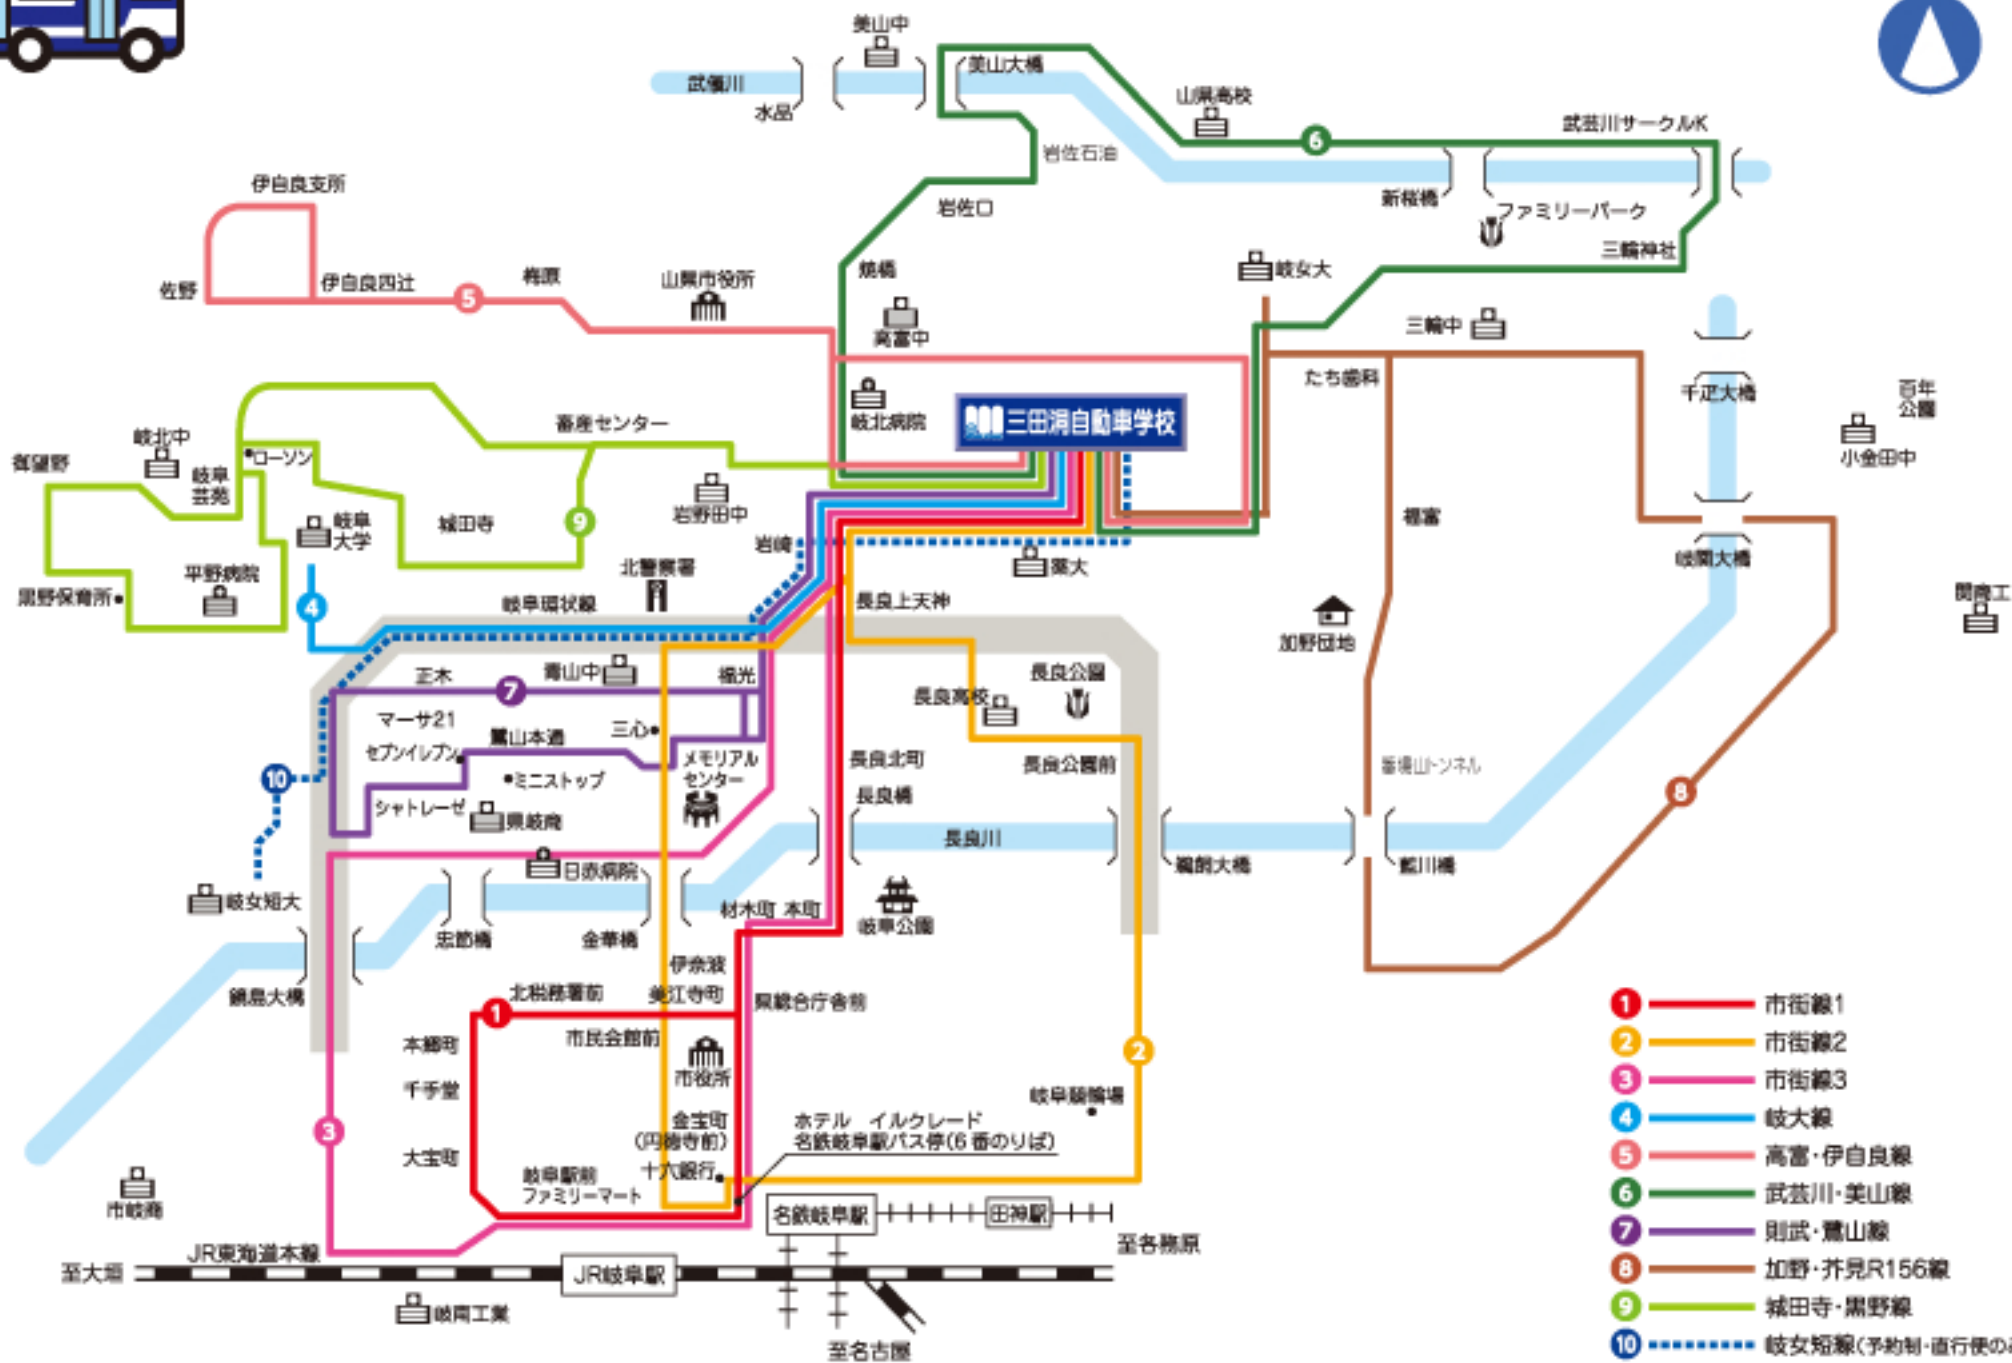

# 三田洞自動車学校送迎バスマップ

- 1 市街線1
- 2 市街線2
- 3 市街線3
- 4 岐阜線
- 5 高富・伊自良線
- 6 武芸川・美山線
- 7 則武・鷺山線
- 8 加野・芥見R156線
- 9 城田寺・黒野線
- 10 岐阜短線(予約制・直行使のみ)