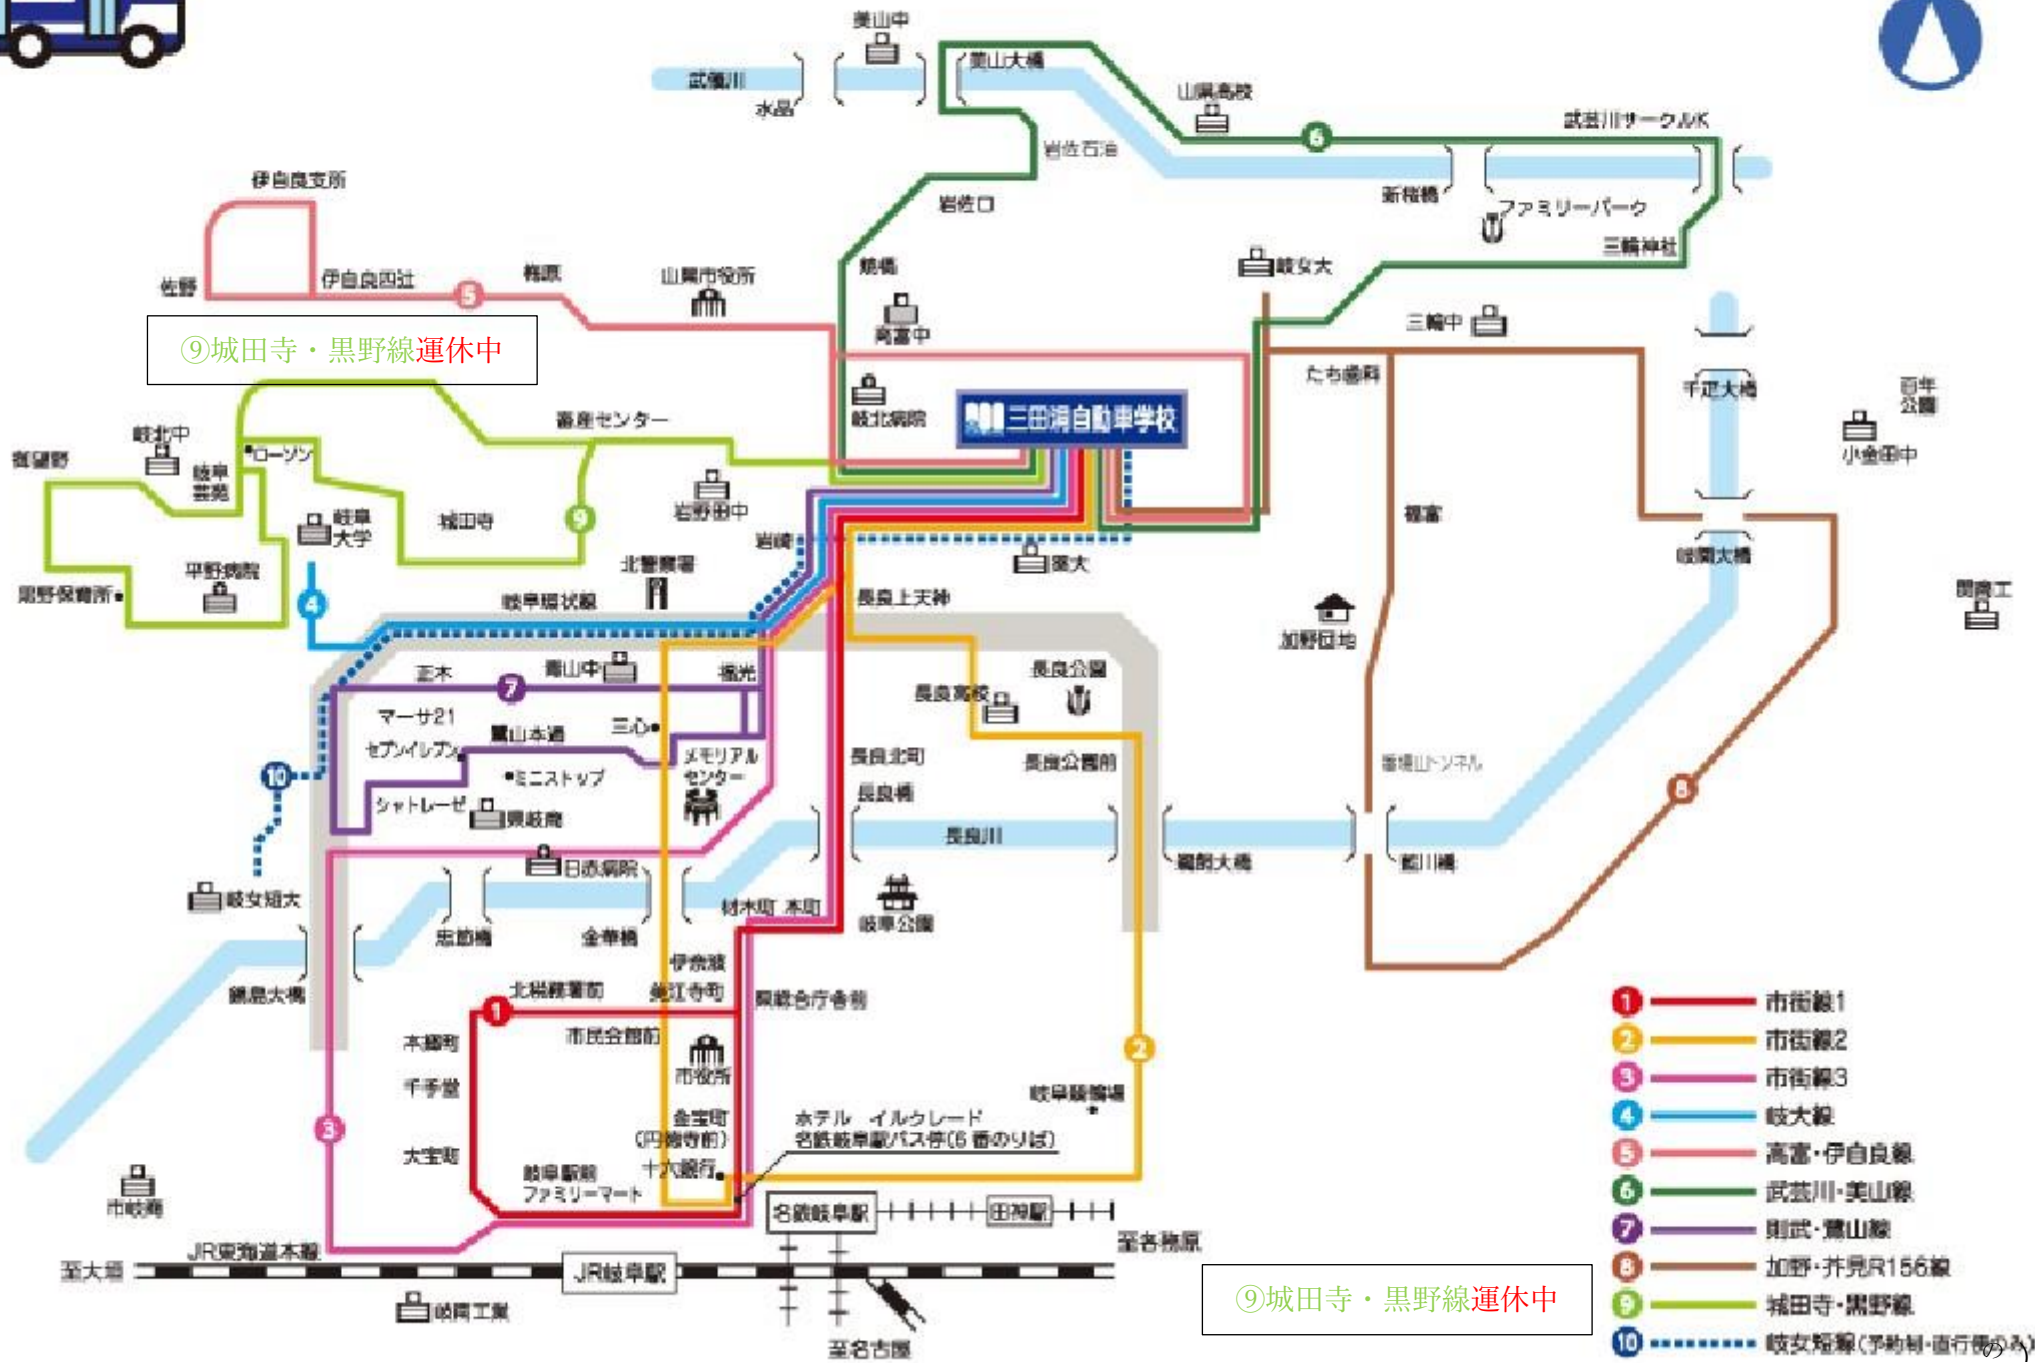

三田洞自動車学校送迎バスマップ

- 1 市街線1
- 2 市街線2
- 3 市街線3
- 4 岐大線
- 5 高富・伊自良線
- 6 武芸川・美山線
- 7 則武・鷺山線
- 8 加野・井見R156線
- 9 城田寺・黒野線
- 10 岐女短線(予約制・直行のみ)