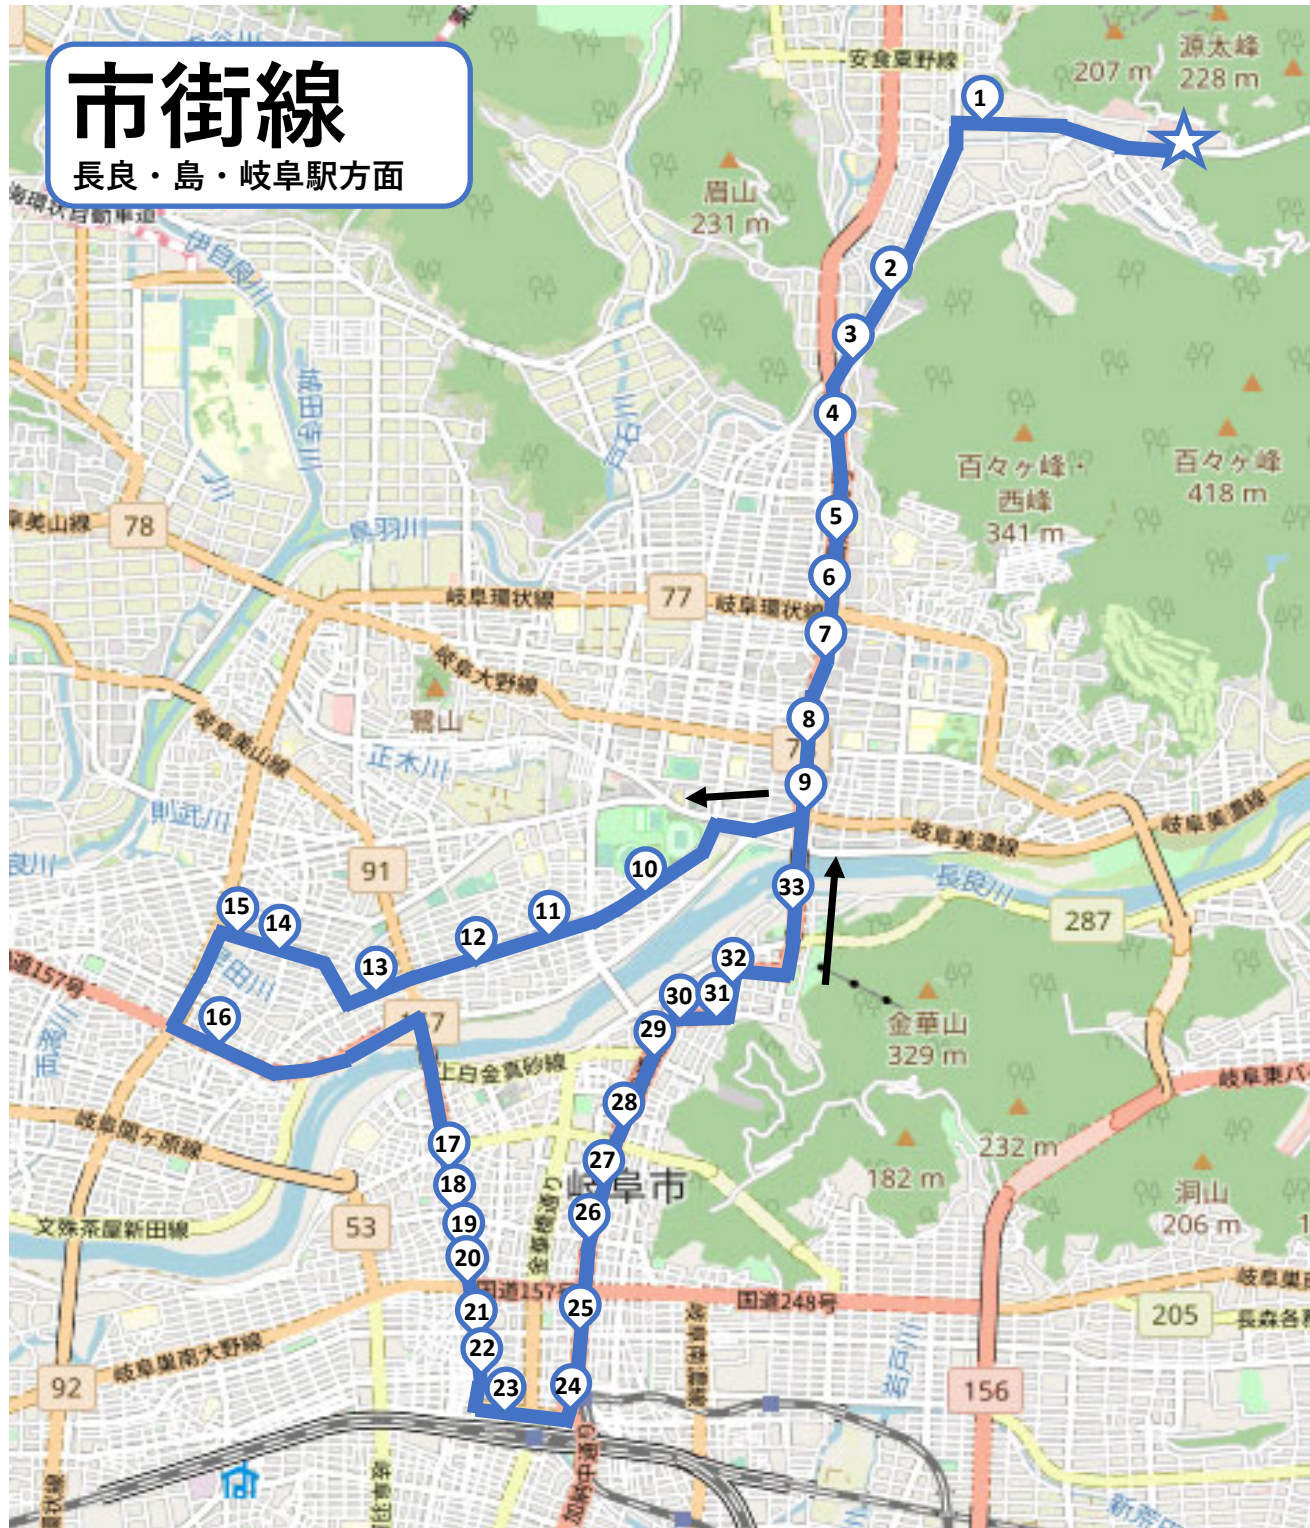

# 市街線

長良・島・岐阜駅方面

1	岐阜トヨタ三田洞
2	上岩崎バス停付近
3	鳥羽川バス停付近
4	下岩崎バス停付近
5	長良高見バス停付近
6	長良上天神バス停付近
7	長良天神バス停付近
8	長良北町バス停付近
9	長良が丘バス停付近
10	翠月前
11	岐阜赤十字病院前バス停付近
12	早田栄町バス停付近
13	忠節④バス停付近
14	大福町5丁目バス停付近
15	島県営アパート（北）バス停付近
16	島小学校前バス停付近
17	坪内ビル（西野町）前付近
18	本郷町バス停付近
19	柳ヶ瀬西口バス停付近
20	千手堂バス停付近
21	大宝町バス停付近
22	西問屋町バス停付近
23	岐阜駅（ファミリーマート前）
24	名鉄岐阜駅バス停（6番）付近
25	円徳寺前
26	商工会議所前バス停付近
27	今沢町バス停付近
28	市役所・鶯谷高校口バス停付近
29	法華寺前（伊奈波）
30	本町3丁目バス停付近
31	本町1丁目バス停付近
32	材木町バス停付近
33	長良橋バス停付近