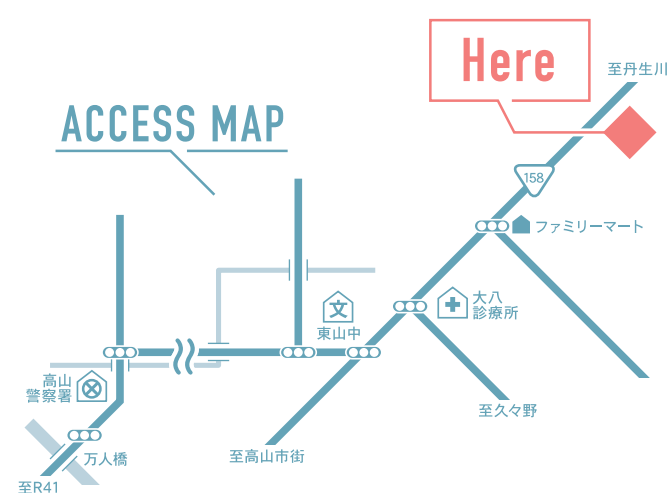

FREE 0800-200-0038

TEL.0577-32-2722 FAX.0577-35-1836

E-mail:takayama-ds@gifu-ankyo.or.jp

CHECK

HP

ACCESS MAP

TAKAYAMA DRIVING SCHOOL

Enjoy & Safety

Entrance Guidance

入校案内

公安委員会指定・実地試験免除
(一財)岐阜県交通安全協会

高山自動車学校

www.gifu-ankyo.or.jp/takayama-ds/

SINCE 1961

あなたの“カーライフ”を、 ここから。

車やバイクは、便利で快適に過ごすためのツール。